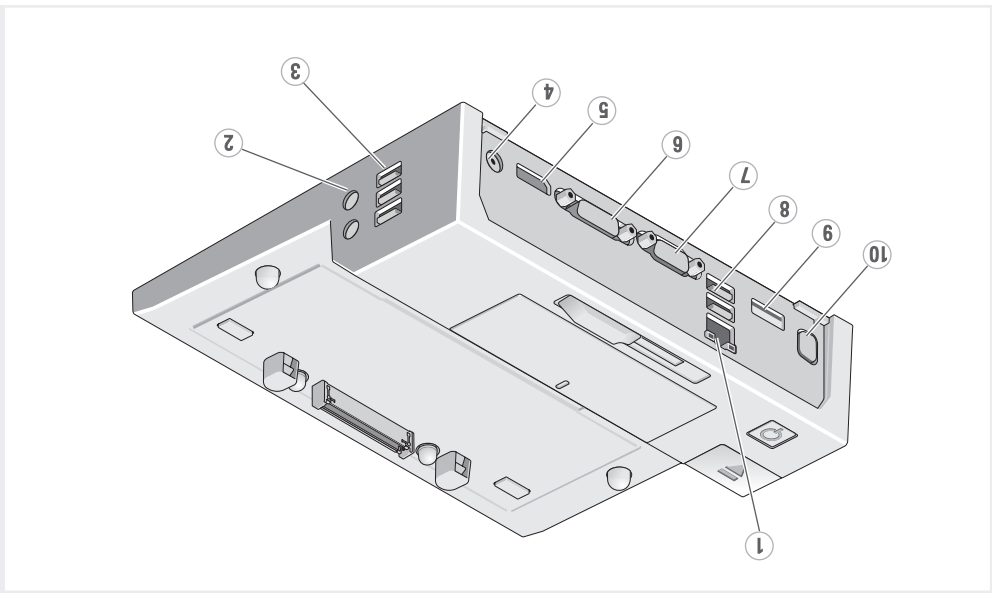

About Your Dell™ E-Port II | Dell™ E-Port II について | 关于 Dell™ E-Port II | 關於 Dell™ E-Port II

© 2011 Dell Inc. All rights reserved.

2011-09

本書の情報は、通知なく変更されることがあります。

© 2011 すべての著作権は Dell Inc. にあります。

Dell Inc. の書面による許可のない複製は、いかなる形態においても厳重に禁じられています。

Dell™ および DELL ロゴは Dell Inc. の商標です。それ以外の商標や会社名は、一切 Dell に所属するものではありません。

2011年9月

본 설명서에 수록된 정보는 사전 통보 없이 변경될 수 있습니다.

© 2011 Dell Inc. 저작권 본사 소유.

Dell Inc.의 서면 승인 없이 어떠한 경우에도 이러한 자료를 무단 복제하는 것을 엄격히 금합니다.

Dell™ 및 DELL 로고는 Dell Inc. 의 상표입니다. Dell 은 기타 상표 및 상호에 대한 어떠한 소유권도 없습니다.

2011년 9월

本说明文件中的信息如有更改，恕不另行通知。

© 2011 Dell Inc. 版权所有。翻印必究。

未经 Dell Inc. 书面许可，严禁以任何形式进行复制。

Dell™ 和 DELL 徽标是 Dell Inc. 的商标。Dell 对其他公司的标志和名称不拥有任何所有权。

2011年9月

本文件中的資訊如有更改，恕不另行通知。

© 2011 Dell Inc. 版權所有，翻印必究。

未經 Dell Inc. 的書面許可，不得以何形式進行複製。

Dell™ 和 DELL 徽標是 Dell Inc. 的商標。Dell 對其他公司的標識和名稱不擁有任何專有權益。

2011年9月

Printed in Malaysia.

www.dell.com | support.dell.com

OK69G5A00

Dell™ E-Port II Quick Setup Guide

クイックセットアップガイド

빠른 설치 안내서

快速安裝指南

快速設定指南