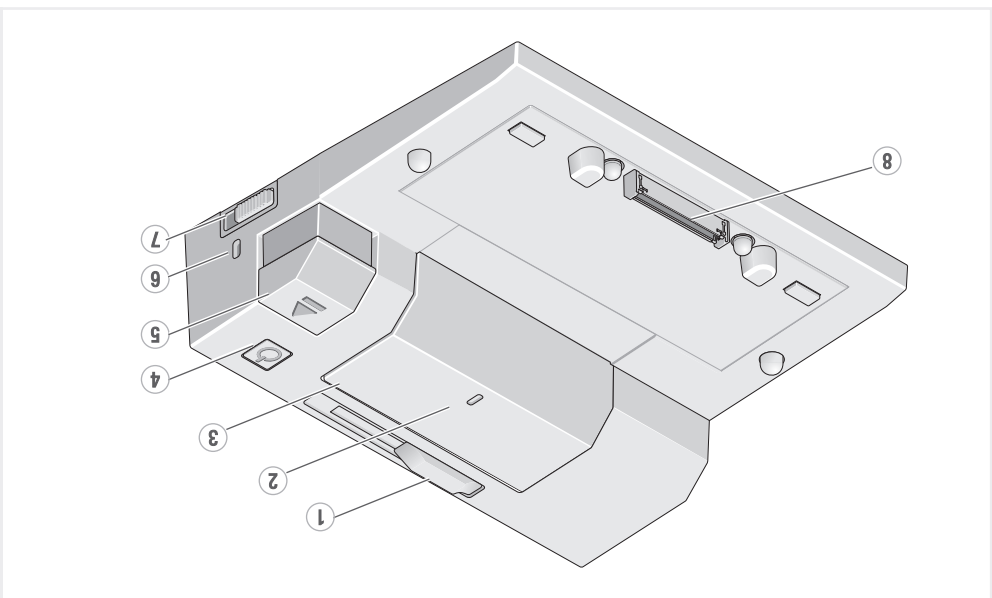

About Your Dell™ E-Port II | Dell™ E-Port II について | 关于 Dell™ E-Port II | 關於 Dell™ E-Port II

© 2011 Dell Inc. All rights reserved.

2011-09

本書の情報は、通知なく変更されることがあります。

© 2011 すべての著作権は Dell Inc. にあります。

Dell Inc. の書面による許可のない複製は、いかなる形態においても厳重に禁じられています。

Dell™ および DELL ロゴは Dell Inc. の商標です。それ以外の商標や会社名は、一切 Dell に所属するものではありません。

2011年9月

본 설명서에 수록된 정보는 사전 통보 없이 변경될 수 있습니다.

© 2011 Dell Inc. 저작권 본사 소유.

Dell Inc.의 서면 승인 없이 어떠한 경우에도 이러한 자료를 무단 복제하는 것을 엄격히 금합니다.

Dell™ 및 DELL 로고는 Dell Inc. 의 상표입니다. Dell 은 기타 상표 및 상호에 대한 어떠한 소유권도 없습니다.

2011년 9월

本说明文件中的信息如有更改，恕不另行通知。

© 2011 Dell Inc. 版权所有。翻印必究。

未经 Dell Inc. 书面许可，严禁以任何形式进行复制。

Dell™ 和 DELL 徽标是 Dell Inc. 的商标。Dell 对其他公司的标志和名称不拥有任何所有权。

2011年9月

本文件中的資訊如有更改，恕不另行通知。

© 2011 Dell Inc. 版權所有，翻印必究。

未經 Dell Inc. 的書面許可，不得以何形式進行複製。

Dell™ 和 DELL 徽標是 Dell Inc. 的商標。Dell 對其他公司的標識和名稱不擁有任何專有權益。

2011年9月

Printed in Malaysia.

www.dell.com | support.dell.com

OK69G5A00

Dell™ E-Port II Quick Setup Guide

クイックセットアップガイド

빠른 설치 안내서

快速安裝指南

快速設定指南